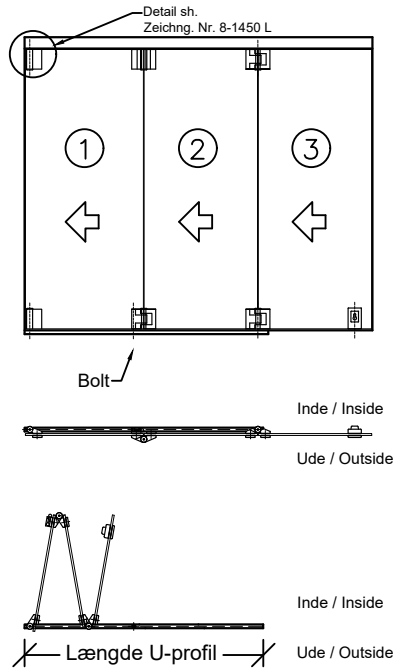

Set fra ydersiden
 View from outside

Type 3LE

Set fra ydersiden
 View from outside

Type 3RE

DEKO
 Tlf./Tel: +45 43 55 77 11
 www.deko.dk / www.deko.com

Projekt/Project:
 DEKO

Sags Nr./Case No.:
 2017-05-30-1400

Emne/Subject:
 DEKO FV
 3LE + 3RE

Dato/Date:
 2017-05-30

Tegn. Nr. Sheet No. 1/1

Mål/Scale: -

Revideret/Revision:
 2017-06-06-V01

Signatur Signature