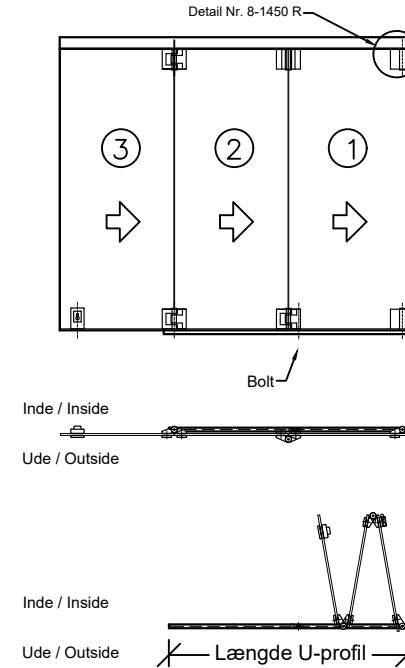

Set fra ydersiden
 View from outside

Type 3LE

Set fra ydersiden
 View from outside

Type 3RE

DEKO
 Tlf./Tel: +45 43 55 77 11
 www.deko.dk / www.deko.com

Projekt/Project:
 DEKO

Sags Nr./Case No.:
 2017-05-30-1400

Emne/Subject:
 DEKO FV
 3LE + 3RE

Dato/Date:
 2017-05-30

Tegn. Nr. Sheet No. 1/1

Mål/Scale: -

Revideret/Revision:
 2017-06-06-V01

Signatur Signature