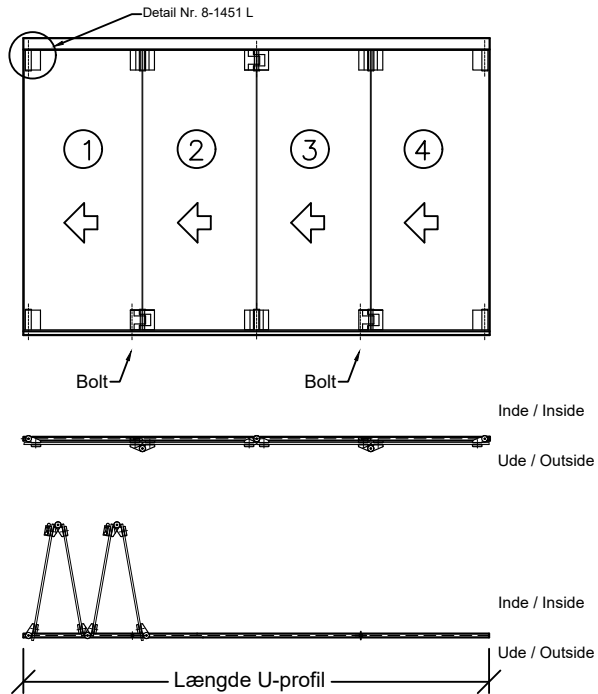

Set fra ydersiden
 View from outside

Type 4LE

Set fra ydersiden
 View from outside

Type 4RE

DEKO
 Tlf./Tel: +45 43 55 77 11
 www.deko.dk / www.deko.com

Projekt/Project:
 DEKO

Sags Nr./Case No.:
 2017-05-30-1400

Emne/Subject:
 DEKO FV
 4LE + 4RE

Dato/Date:
 2017-05-30

Tegn. Nr. Sheet No. 1/1

Mål/Scale: -

Revideret/Revision:
 2017-06-06-V01

Signatur Signature