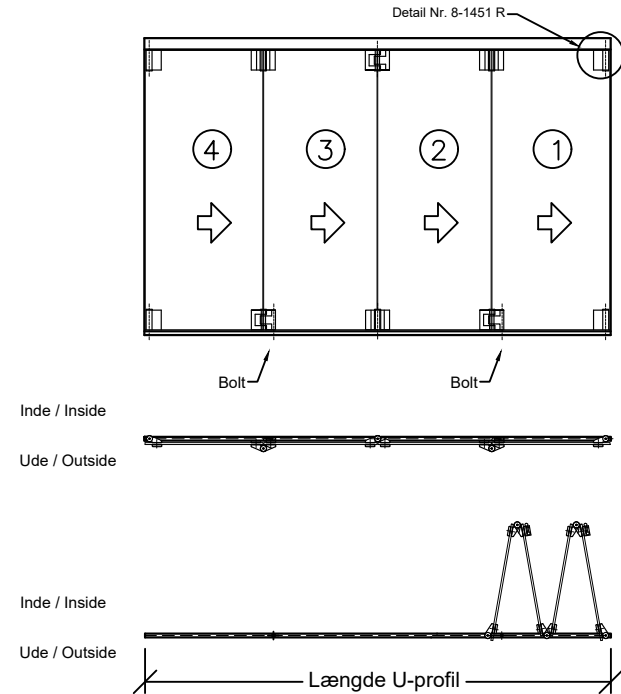

Set fra ydersiden
 View from outside

Type 4LE

Set fra ydersiden
 View from outside

Type 4RE

DEKO
 Tlf./Tel: +45 43 55 77 11
 www.deko.dk / www.deko.com

Projekt/Project:
 DEKO

Sags Nr./Case No.:
 2017-05-30-1400

Emne/Subject:
 DEKO FV
 4LE + 4RE

Dato/Date:
 2017-05-30

Tegn. Nr. Sheet No. 1/1

Mål/Scale: -

Revideret/Revision:
 2017-06-06-V01

Signatur Signature